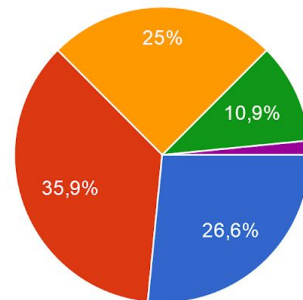

64 réponses

D1 - TENUE DE L'ÉQUIPE + CAPITAINE et DIRIGEANTS (Avant, pendant et après match)

64 réponses

E1 - SANCTION ADMINISTRATIVE (Avertissement - exclusion)

64 réponses

EQUIPE VISITEUSE

A2 - ACCUEIL DES ARBITRES (Arrivée et départ du stade)