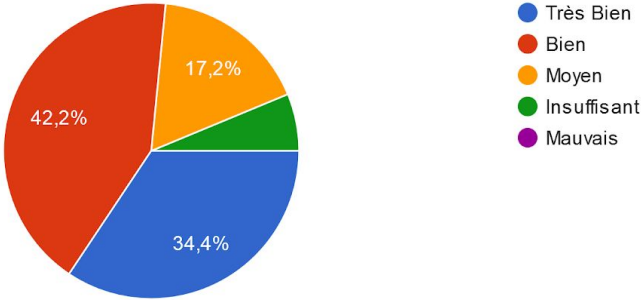

64 réponses

D2 - TENUE DE L'ÉQUIPE + CAPITAINE et DIRIGEANTS (Avant, pendant et après match)

64 réponses

C2 - TENUE DU BANC DE TOUCHE (Entraîneur - Joueurs - Délégué)

64 réponses

E2 - SANCTION ADMINISTRATIVE (Avertissement - exclusion)