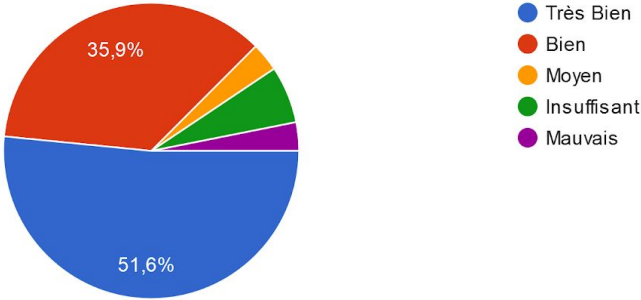

EQUIPE VISITEUSE

A2 - ACCUEIL DES ARBITRES (Arrivée et départ du stade)

64 réponses

D2 - TENUE DE L'ÉQUIPE + CAPITAINE et DIRIGEANTS (Avant, pendant et après match)