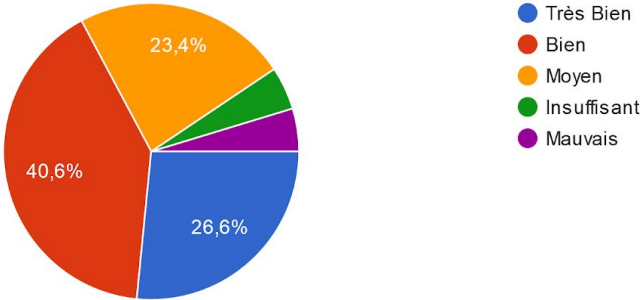

64 réponses

C2 - TENUE DU BANC DE TOUCHE (Entraîneur - Joueurs - Délégué)