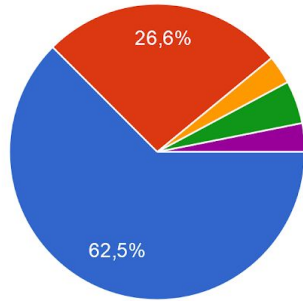

EQUIPE RECEVANTE

A1 - ACCUEIL DES ARBITRES (Arrivée et départ du stade)

64 réponses